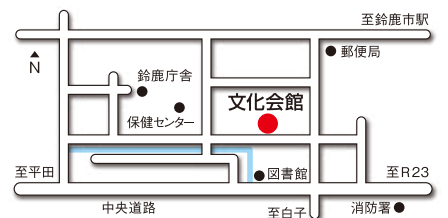

鈴鹿市文化会館へのアクセス

- ・近鉄鈴鹿市駅から鈴鹿市文化会館行きの三交バスまたはタクシーで約4分
- ・三交バス鈴鹿市文化会館から徒歩で約1分

- ◆主催：(公財)鈴鹿市文化振興事業団
- ◆共催：特定非営利活動法人こどもサポート鈴鹿
- ◆後援：鈴鹿市教育委員会

●【お問合せ】(公財)鈴鹿市文化振興事業団
<http://www.s-bunka.net>
TEL059-384-7000 FAX059-384-7755
8:30～17:15(土日休み)