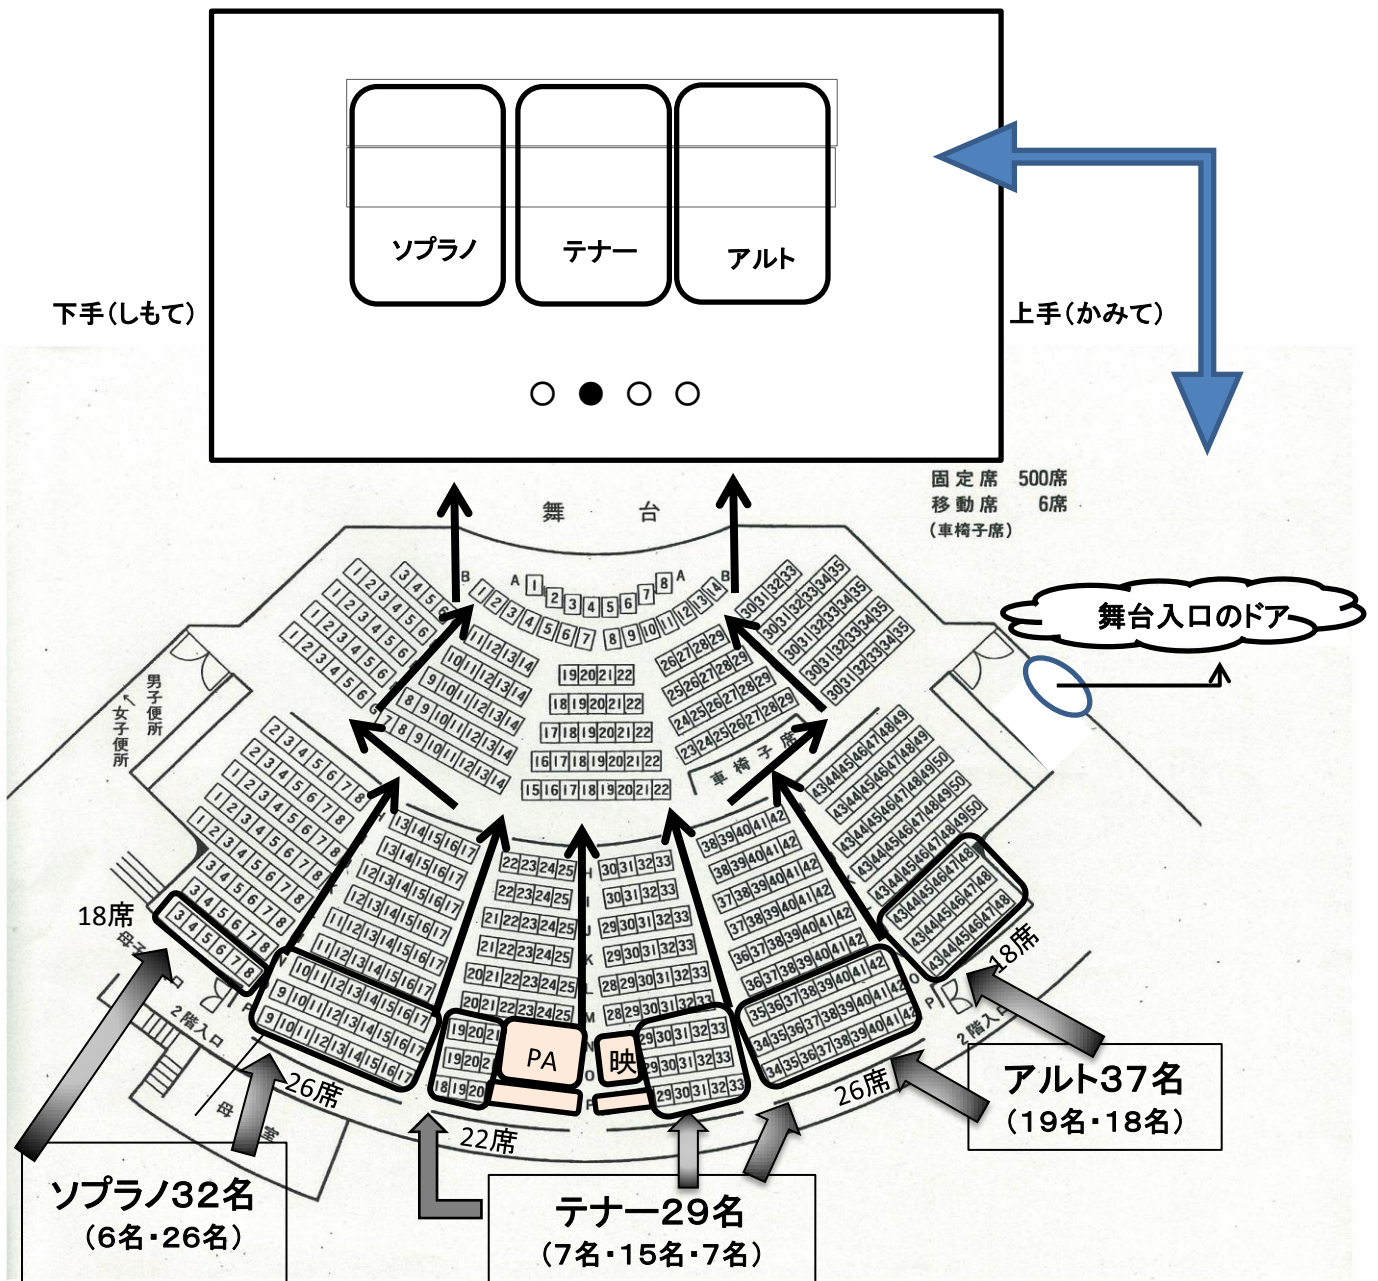

## Ring Ring Bambies★♪当日タイムスケジュールおよび連絡事項

時刻	鈴ゴス Ring Ring Bambies★♪	進行
12:15	集合(受付・チケット確認・DVD入金) 受付場所:けやきホールロビー入口 (男性控室)さつきプラザの一部 (女性控室)第1研修室(2F)	受付開始
13:00	さつきプラザ集合 立ち位置決め	
13:30~14:00	鈴ゴス 舞台にてリハーサル□	鈴ゴス リハーサル14:00まで
14:00	さつきプラザにて本番に備え待機	コンチネンタル リハーサル
15:20	最終確認	
15:40	舞台へ移動	開場
		開演
16:00(20分間)	鈴ゴス本番 本番終了後 舞台裏から客席へ移動	鈴ゴス本番 本番終了後 舞台裏から客席へ移動
		<b>休憩なし</b>
16:20(60分間)	客席よりLIVEを鑑賞	コンチネンタルファミリー LIVE□
17:20(10分間)	合同LIVE(客席から舞台へ上がります)	合同LIVE(コンチネンタル&鈴ゴス)
17:30	終演	終演
18:00	さつきプラザ集合『終了あいさつ』	さつきプラザ集合
18:10	さつきプラザにて写真撮影会	写真撮影会
18:30	解散	解散

臨時駐車場は19時30分に閉めます。  
それまでに、移動をお願いします。  
第1駐車場は施錠しません。

鈴鹿市文化会館駐車場案内図

《守ってください》

♪みなさんは、出演者です。その自覚を持って行動してください。

- ①舞台への移動はチーム全員で行動します。個人行動はダメです。
- ②トイレ等场所を離れる時は、声かけをお願いします。
- ③鈴ゴスの客席はN列・O列・P列です。(後方3列) 下図の黒枠部分にお座りください。  
合同ライブ時に客席から直接舞台へあがりますので、席の移動はしないでください。  
(客席足もととは階段です。気を付けて移動してください。)

鈴ゴスの客席図と合同LIVE時の客席から舞台への移動方法