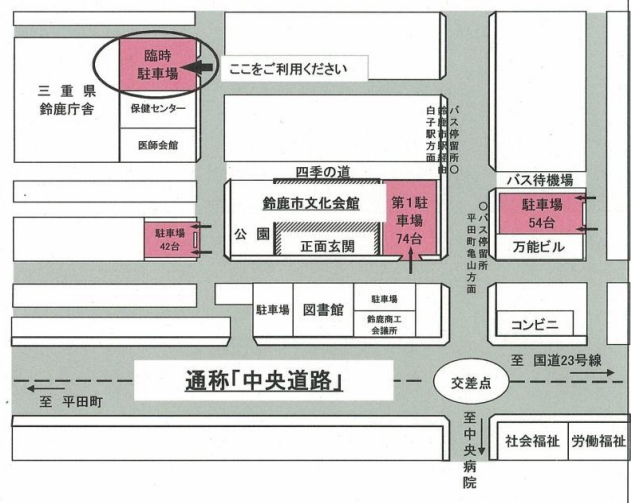

## Ring Ring Bambies★♪当日タイムスケジュールおよび連絡事項

時刻	鈴ゴス Ring Ring Bambies★♪	進行
12:15	集合(受付・チケット確認・DVD入金) 受付場所:けやきホールロビー入口 (男性控室)さつきプラザの一部 (女性控室)第1研修室(2F)	受付開始
13:00	さつきプラザ集合 立ち位置決め	
13:30~14:00	鈴ゴス 舞台にてリハーサル□	鈴ゴス リハーサル14:00まで
14:00	さつきプラザにて本番に備え待機	コンチネンタル リハーサル
15:20	最終確認	
15:40	舞台へ移動	開場
		開演
16:00(20分間)	鈴ゴス本番 本番終了後 舞台裏から客席へ移動	鈴ゴス本番 本番終了後 舞台裏から客席へ移動
		<b>休憩なし</b>
16:20(60分間)	客席よりLIVEを鑑賞	コンチネンタルファミリー LIVE□
17:20(10分間)	合同LIVE(客席から舞台へ上がります)	合同LIVE(コンチネンタル&鈴ゴス)
17:30	終演	終演
18:00	さつきプラザ集合『終了あいさつ』	さつきプラザ集合
18:10	さつきプラザにて写真撮影会	写真撮影会
18:30	解散	解散

臨時駐車場は19時30分に閉めます。  
それまでに、移動をお願いします。  
第1駐車場は施錠しません。

鈴鹿市文化会館駐車場案内図

《守ってください》

♪みなさんは、出演者です。その自覚を持って行動してください。

- ①舞台への移動はチーム全員で行動します。個人行動はダメです。
- ②トイレ等场所を離れる時は、声かけをお願いします。
- ③鈴ゴスの客席はN列・O列・P列です。(後方3列) 下図の黒枠部分にお座りください。  
合同ライブ時に客席から直接舞台へあがりますので、席の移動はしないでください。  
(客席足もととは階段です。気を付けて移動してください。)

鈴ゴスの客席図と合同LIVE時の客席から舞台への移動方法