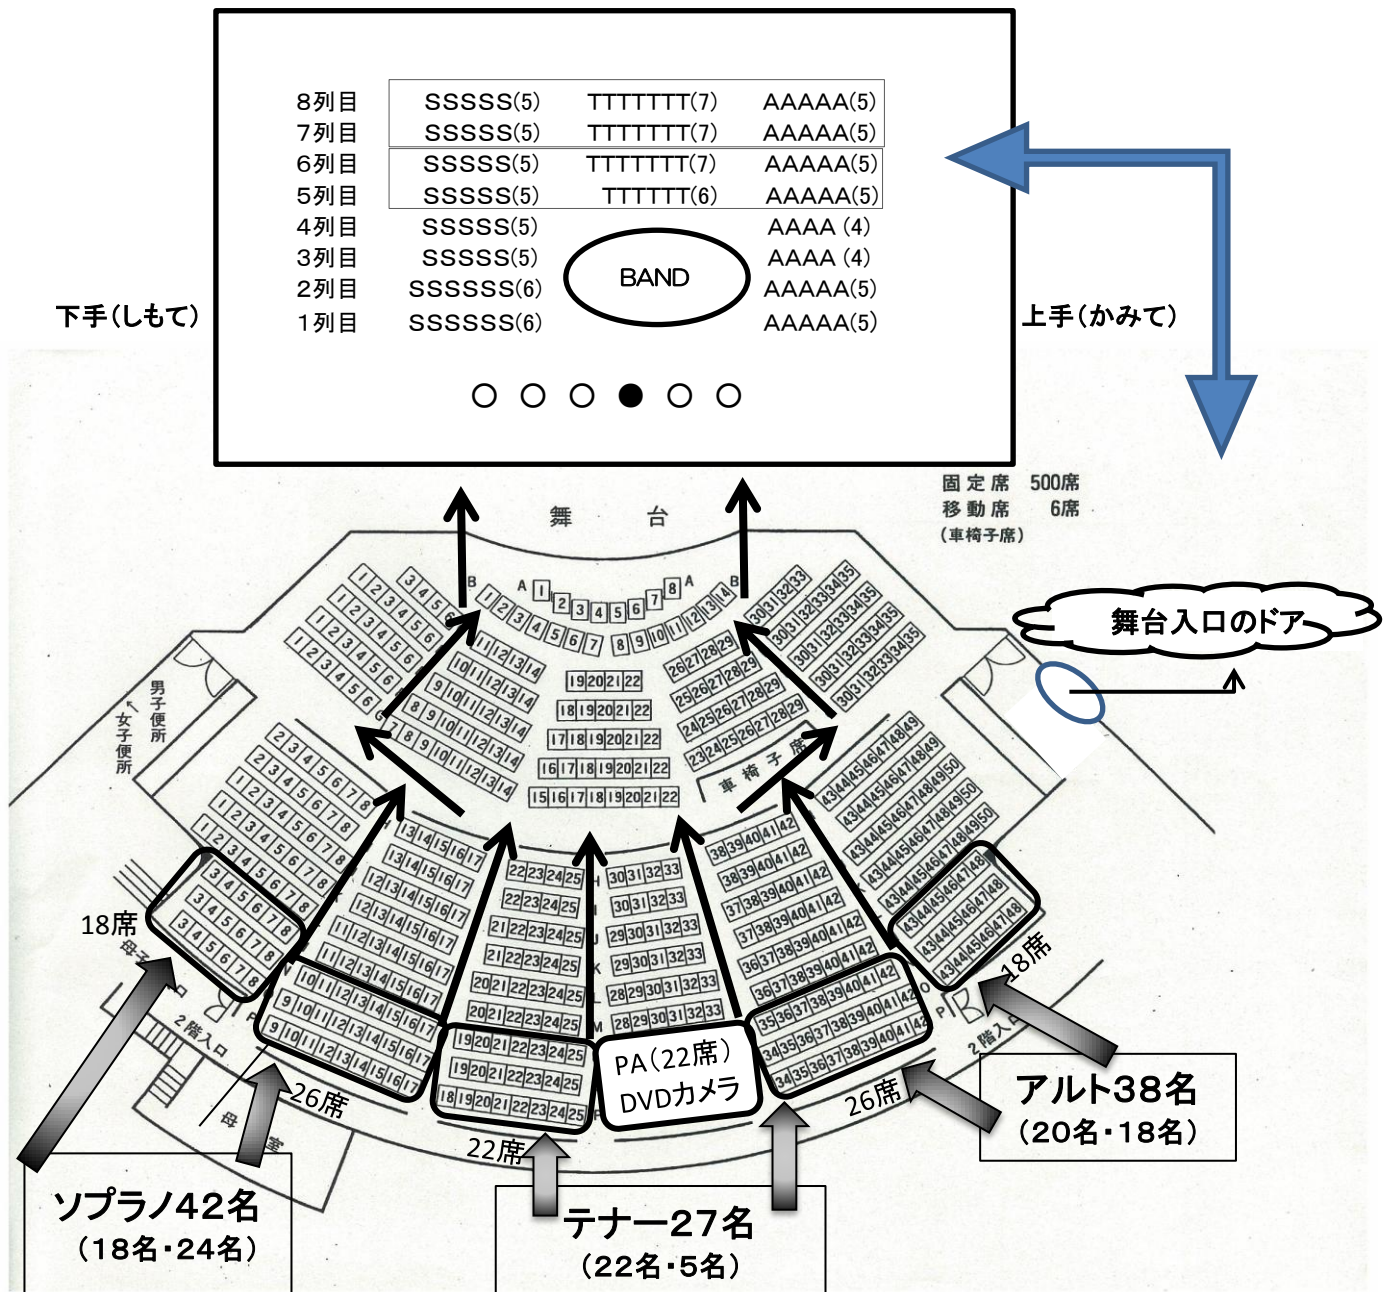

Ring Ring Bambies★♪当日タイムスケジュール(予定)および連絡事項

時刻	鈴ゴス Ring Ring Bambies★♪	進行
9:00		
11:30		
12:15	集合(受付・チケット確認・DVD入金) 受付場所:けやきホールロビー入口 (男性控室)さつきプラザの一部 (女性控室)第1研修室(2F)	受付開始
13:00	さつきプラザ集合 立ち位置決め	
13:30~14:00	鈴ゴス 舞台にてリハーサル口	鈴ゴス リハーサル14:00まで
14:00	さつきプラザにて本番に備え待機	コンチネンタル リハーサル
15:20	最終確認	
15:30	舞台へ移動	開場
16:00		開演
16:00~16:20	鈴ゴス本番 本番終了後 舞台裏から客席へ移動	鈴ゴス本番 本番終了後 舞台裏から客席へ移動
16:20~17:20	客席よりLIVEを鑑賞	コンチネンタルファミリー LIVE□
17:20~17:30	合同LIVE(客席から舞台へ上がります)	合同LIVE(コンチネンタル&鈴ゴス)
17:30	終演	終演
18:00	さつきプラザ集合『終了あいさつ』	さつきプラザ集合
18:10	さつきプラザにて写真撮影会	写真撮影会
18:30	解散	解散

休憩なし

臨時駐車場は20時に閉めますのでそれまでに、移動をお願いします。第1駐車場は施錠しません。

《守ってください》

♪みなさんは、出演者です。その自覚を持って行動してください。

- ①舞台への移動はチーム全員で行動します。個人行動はダメです。
- ②トイレ等场所を離れる時は、声かけをお願いします。
- ③鈴ゴスの客席はN列・O列・P列です。(後方3列) 下図の黒枠部分にお座りください。
合同ライブ時に客席から直接舞台へあがりますので、席の移動はしないでください。
(客席足もととは階段です。気を付けて移動してください。)

鈴ゴスの客席図と合同LIVE時の客席から舞台への移動方法