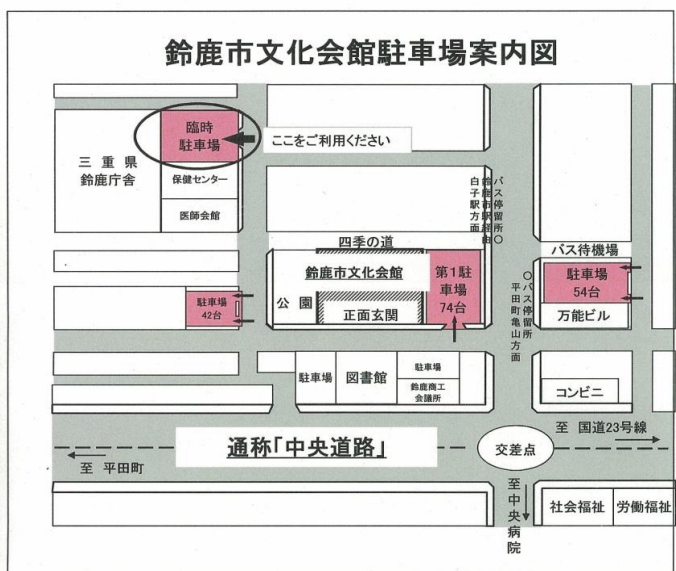

Ring Ring Bambies★♪当日タイムスケジュール(予定)および連絡事項

時刻	鈴ゴス Ring Ring Bambies★♪	進行
9:00		
11:30		
12:15	集合(受付・チケット確認・DVD入金) 受付場所:けやきホールロビー入口 (男性控室)さつきプラザの一部 (女性控室)第1研修室(2F)	受付開始
13:00	さつきプラザ集合 立ち位置決め	
13:30~14:00	鈴ゴス 舞台にてリハーサル口	鈴ゴス リハーサル14:00まで
14:00	さつきプラザにて本番に備え待機	コンチネンタル リハーサル
15:20	最終確認	
15:30	舞台へ移動	開場
16:00		開演
16:00~16:20	鈴ゴス本番 本番終了後 舞台裏から客席へ移動	鈴ゴス本番 本番終了後 舞台裏から客席へ移動
16:20~17:20	客席よりLIVEを鑑賞	コンチネンタルファミリー LIVE□
17:20~17:30	合同LIVE(客席から舞台へ上がります)	合同LIVE(コンチネンタル&鈴ゴス)
17:30	終演	終演
18:00	さつきプラザ集合『終了あいさつ』	さつきプラザ集合
18:10	さつきプラザにて写真撮影会	写真撮影会
18:30	解散	解散

休憩なし

臨時駐車場は20時に閉めますのでそれまでに、移動をお願いします。第1駐車場は施錠しません。

《守ってください》

♪みなさんは、出演者です。その自覚を持って行動してください。

- ①舞台への移動はチーム全員で行動します。個人行動はダメです。
- ②トイレ等场所を離れる時は、声かけをお願いします。
- ③鈴ゴスの客席はN列・O列・P列です。(後方3列) 下図の黒枠部分にお座りください。
合同ライブ時に客席から直接舞台へあがりますので、席の移動はしないでください。
(客席足もととは階段です。気を付けて移動してください。)

鈴ゴスの客席図と合同LIVE時の客席から舞台への移動方法