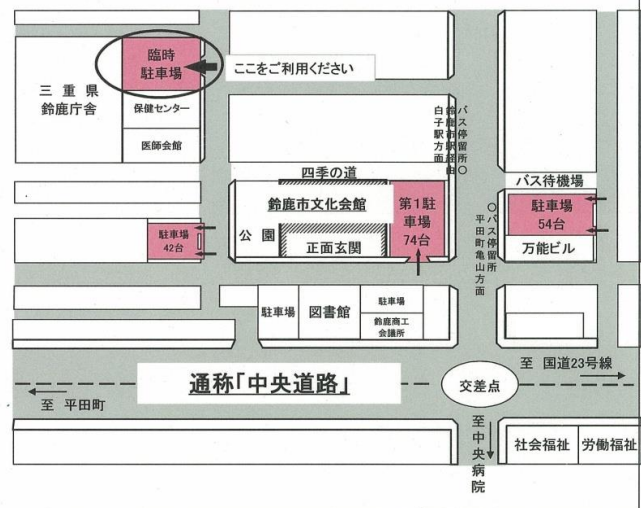

## Ring Ring Bambles ♪ 当日タイムスケジュールおよび連絡事項

時間	鈴ゴス Ring Ring Bambles ♪	進行
12:15	集合(受付・チケット確認・DVD入金) 受付場所: けやきホールロビー入口 (男性控室) さつきプラザの一部 (女性控室) 第1研修室(2F)	受付開始
13:00	さつきプラザ集合 立ち位置決め	
13:30~ 14:40	舞台にてリハーサル	鈴ゴス リハーサル
14:45	さつきプラザにて本番に備え待機	コンチネンタルリハーサル
15:20	最終確認	
15:30		開場
15:40	舞台へ移動	
16:00	鈴ゴス本番 本番終了後 舞台裏から客席へ移動	開演 鈴ゴス本番 本番終了後 舞台裏から客席へ移動
16:45	客席よりLIVEを鑑賞	コンチネンタルファミリー LIVE□
17:20	合同LIVE(客席から舞台へ上がります)	合同LIVE(鈴ゴス&鈴ゴスKids&コンチネンタルファミリー)
17:30	終演	終演
18:00	さつきプラザ集合『終了あいさつ』	さつきプラザ集合
18:10	さつきプラザにて写真撮影会	写真撮影会
18:30	解散	解散

臨時駐車場は19時30分に閉めます。  
それまでに、移動をお願いします。  
第1駐車場は施錠しません。

鈴鹿市文化会館駐車場案内図

《守ってください》

♪みなさんは、出演者です。その自覚を持って行動してください。

①舞台への移動はチーム全員で行動します。個人行動はダメです。

②トイレ等场所を離れる時は、声かけをお願いします。

③鈴ゴスの客席はN列・O列・P列です。(後方3列)

下図の色枠部分にお座りください。(赤/ソプラノ 青/テナー 黄/アルト)

合同ライブ時に客席から直接舞台へあがりますので、席の移動はしないでください。

(客席足もとは階段です。気を付けて移動してください。)

鈴ゴスの客席図と合同LIVE時の客席から舞台への移動方法