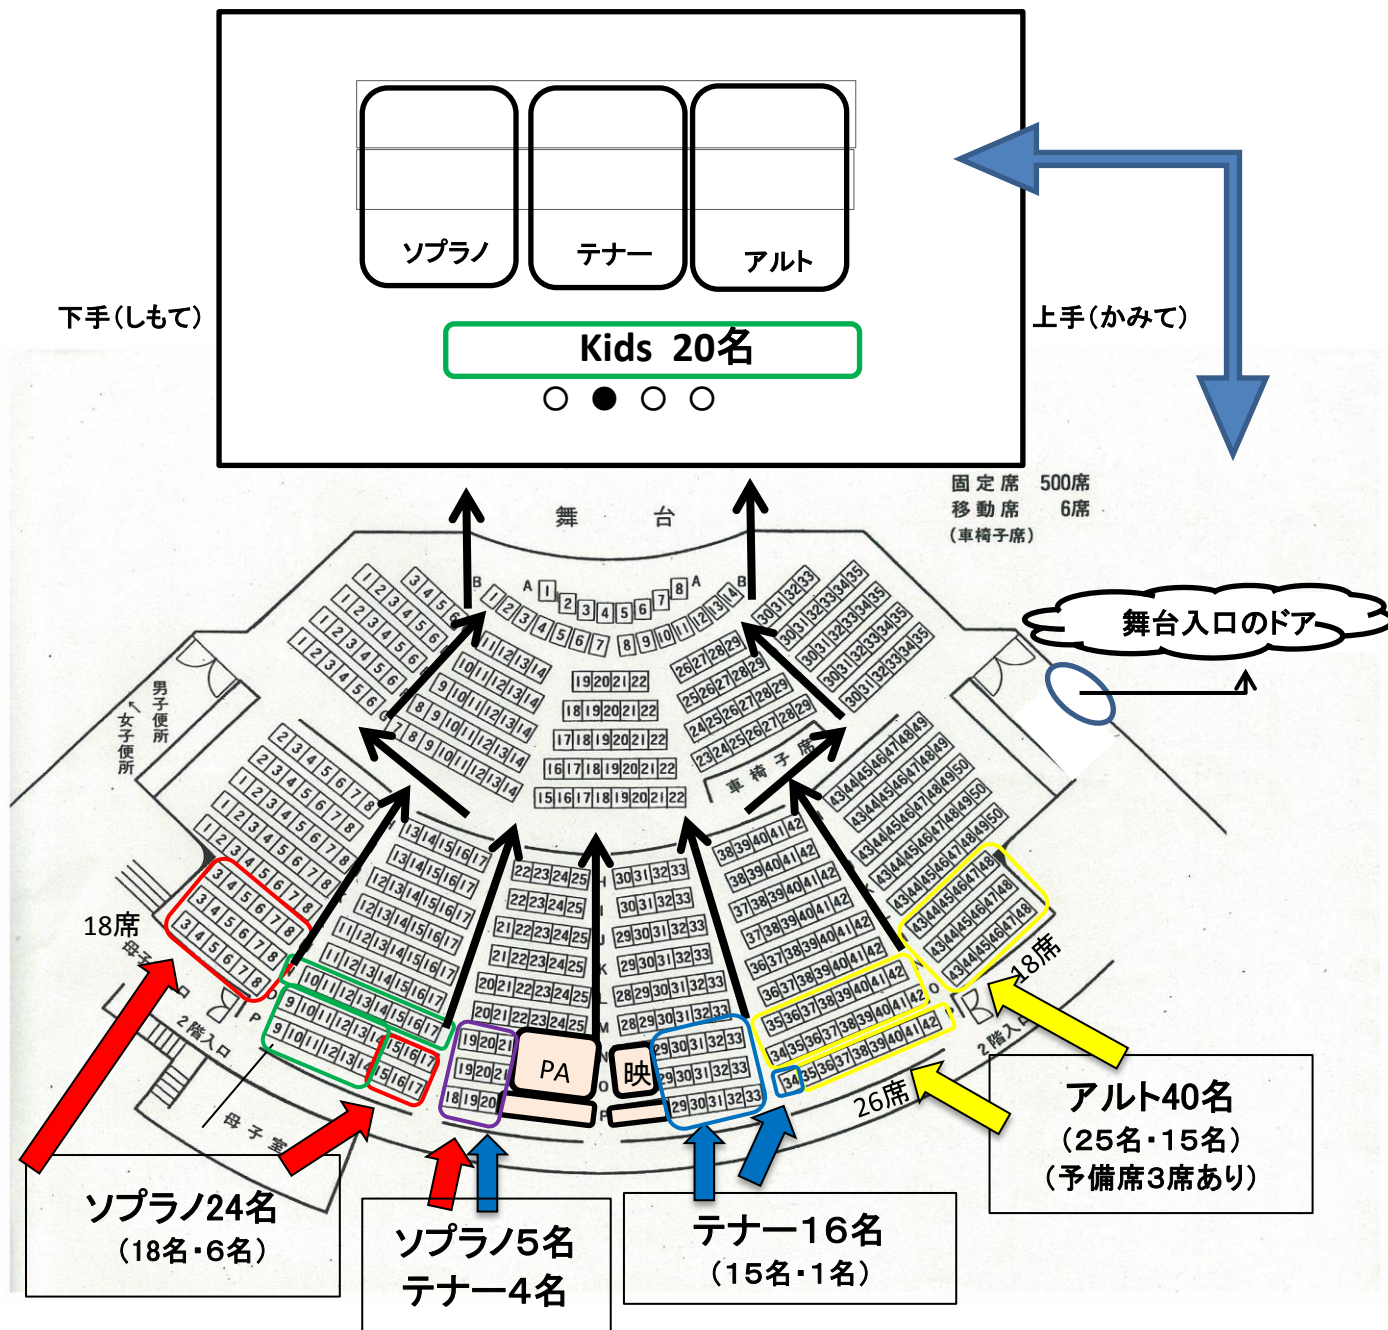

## Ring Ring Bambles ♪ 当日タイムスケジュールおよび連絡事項

時間	鈴ゴス Ring Ring Bambles ♪	進行
12:15	集合(受付・チケット確認・DVD入金) 受付場所: けやきホールロビー入口 (男性控室) さつきプラザの一部 (女性控室) 第1研修室(2F)	受付開始
13:00	さつきプラザ集合 立ち位置決め	
13:30~ 14:40	舞台にてリハーサル	鈴ゴス リハーサル
14:45	さつきプラザにて本番に備え待機	コンチネンタルリハーサル
15:20	最終確認	
15:30		開場
15:40	舞台へ移動	
16:00	鈴ゴス本番 本番終了後 舞台裏から客席へ移動	開演 鈴ゴス本番 本番終了後 舞台裏から客席へ移動
16:45	客席よりLIVEを鑑賞	コンチネンタルファミリー LIVE□
17:20	合同LIVE(客席から舞台へ上がります)	合同LIVE(鈴ゴス&鈴ゴスKids&コンチネンタルファミリー)
17:30	終演	終演
18:00	さつきプラザ集合『終了あいさつ』	さつきプラザ集合
18:10	さつきプラザにて写真撮影会	写真撮影会
18:30	解散	解散

臨時駐車場は19時30分に閉めます。  
それまでに、移動をお願いします。  
第1駐車場は施錠しません。

鈴鹿市文化会館駐車場案内図

《守ってください》

♪みなさんは、出演者です。その自覚を持って行動してください。

①舞台への移動はチーム全員で行動します。個人行動はダメです。

②トイレ等场所を離れる時は、声かけをお願いします。

③鈴ゴスの客席はN列・O列・P列です。(後方3列)

下図の色枠部分にお座りください。(赤/ソプラノ 青/テナー 黄/アルト)

合同ライブ時に客席から直接舞台へあがりますので、席の移動はしないでください。

(客席足もとは階段です。気を付けて移動してください。)

鈴ゴスの客席図と合同LIVE時の客席から舞台への移動方法